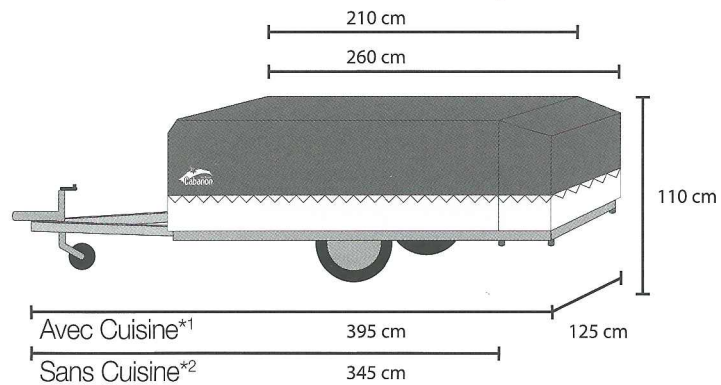

Caravane pliante Lodge

Une pliante au style unique pour un camping 100% nature.

Une tente toutes saisons très résistante au vent. Très bien ventilée grâce à ses fenêtres protégées sous les casses-gouttes. Une façade déplaçable permet d'augmenter l'espace de vie (de 2.50m à 4.50m de profondeur). Equipée d'un tapis de sol amovible.

A unique style of camping for the 100% back-to-nature experience.

An all season tent, highly wind resistant, with lots of ventilation thanks to the multiple windows. A movable front panel helps to increase the living space from 2.50m length to 4.50m. Equipped with a movable ground sheet.

Een unieke vouwwagen.

De Lodge is een uiterst windvaste tent met all season tentdoek en voorzien van zeer veel ventilatiemogelijkheden. Dankzij de overstekken kunt u de tent ook bij minder weer goed blijven ventileren. De voorwand van de Lodge is verplaatsbaar. Hierdoor kunt u de leefruimte vergroten van 2.5 m naar 4.5 m. De tent is voorzien van een uitritsbaar bisonyl kuipgrondzeil.

- *1 With Kitchen
- *2 Without Kitchen
- *1 Met Keuken
- *2 Zonder Keuken

Options - optional - opties

Façade tulle
Mesh Panel
Vliegengaas voorwandpaneel
ref. LOD13FATU

Tapis de sol pare-soleil
Suncanopy groundsheet
Luitfel grondzeil
ref. LOD13TSPS

Chambre sous plateau
An Under-Bed
Een ondertent
ref. A567K