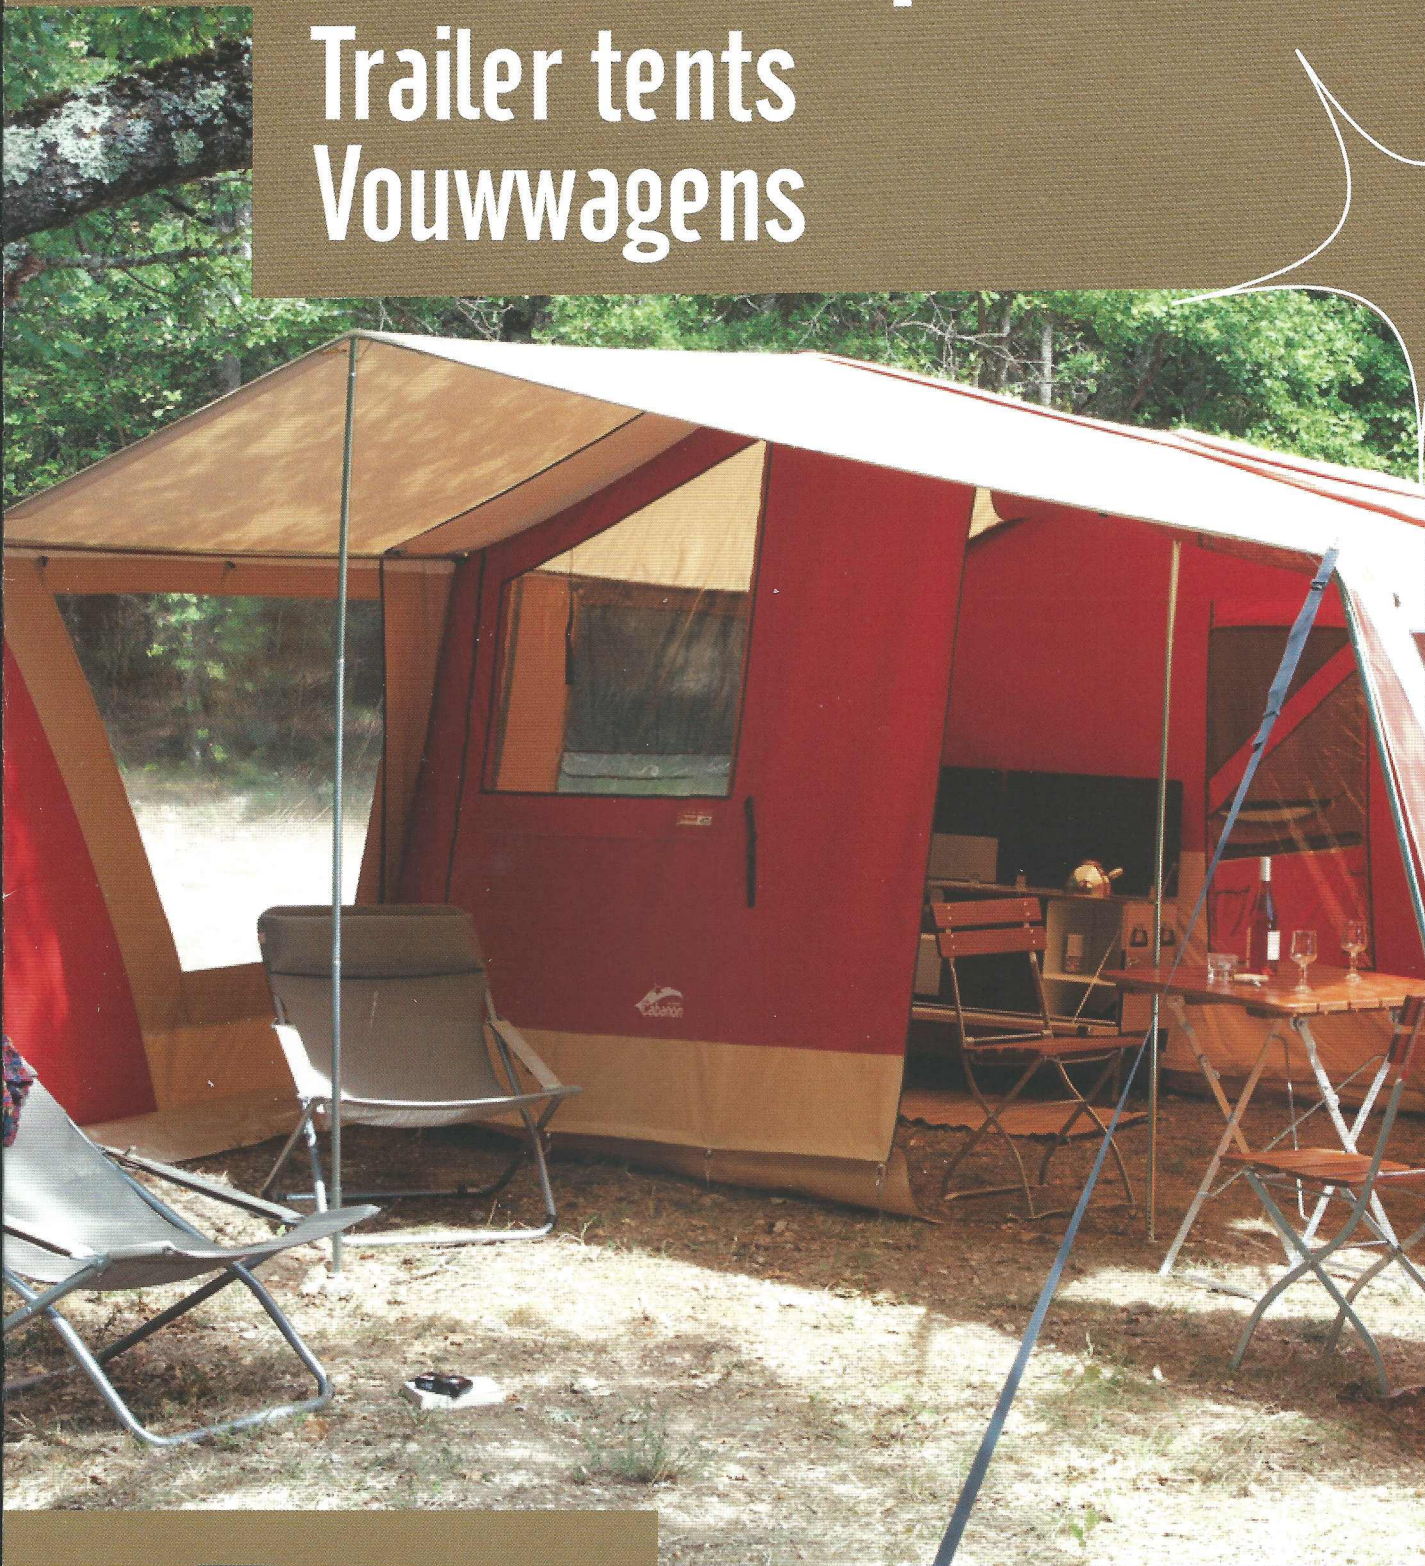

Les caravanes pliantes

Trailer tents
Vouwwagens

Manufacture de tentes depuis 1959

les toiles
Cabanon

Les caravanes pliantes Cabanon

Vous souhaitez profiter à la fois de l'authenticité des vacances sous la toile et d'un véritable confort ?

Que vous partiez en couple ou en famille, vous trouverez, parmi la gamme de caravanes pliantes Cabanon, la solution adaptée à votre usage, pour vous assurer le plaisir d'un camping astucieux et malin.