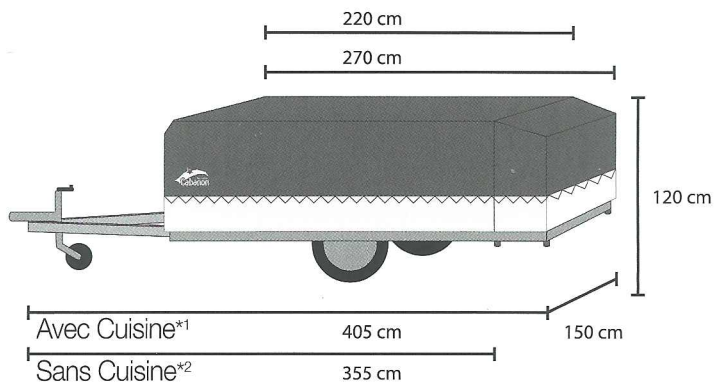

Caravane pliante Chamonix

La pliante en taille XXL

Equipée de très grands lits (168cm x 212cm), un espace de vie très généreux et de nombreux rangements. La façade amovible permet d'augmenter l'espace intérieur de 3m à 5m de profondeur. Dans cette très grande pliante vous passerez un séjour très agréable. Equipée d'un tapis de sol amovible pour son extension grand pare-soleil.

A large, wide bodied trailer tent

A large trailer tent with extra large beds (168cm x 212cm) and a very generous living space. The movable front panel increases the inside space from a length of 3m to 5m offering plenty of storage. This large trailer tent will offer a very comfortable stay in all circumstances. The full size sun canopy is equipped with a movable ground sheet.

Een brede vouwwagen

De Chamonix is een brede vouwwagen met extra grote bedden (168 x 212 cm) royale leefruimte en veel opbergruimte. Dankzij de verplaatsbare voorwand is de voortent te vergroten van 3 m naar 5 m. Deze vouwwagen bied u onder alle omstandigheden een zeer comfortabel verblijf. De tent is voorzien van een uitritsbaar bisonyl kuipgrondzeil.

- *1 With Kitchen
- *2 Without Kitchen
- *1 Met Keuken
- *2 Zonder Keuken

Options - optional - opties

Pare-soleil
Sun canopy
Zonneluifel
ref. CHA13PS

Tapis d'avancée
Awning ground sheet
Luiifel grondzeil
ref. CHA13TSPS

Façade Tulle
Mesh Panel
Vliegengaas voorwandpaneel
ref. CHA13FATU