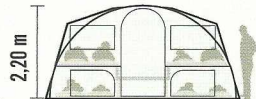

Options - optional - opties

Grand pare-soleil caisse profondeur 2m30
With 2.3m cabin sun canopy
Zonneluifel voor aan de vouwwagen 230 cm
ref. TAB11PS   ref. TAB13PS

Pare-soleil auvent profondeur 1m35
With 1.35m awning sun canopy
Zonneluifel voor aan de voortent 135 cm
ref. STR10PS