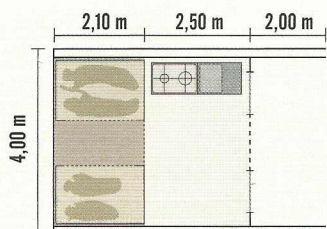

Chambre sous plateau
An Under-Bed
Een ondertent
ref. A567K

1 PA 220 g/m ²	1 PA 220 g/m ²	C 120 g/m ²	PVC 500 g/m ²	O Ac Ø20/23	1h	PAV 321 kg
2 PA 220 g/m ²	2 PA 220 g/m ²					

Caravane pliante Malawi

Une forme et une couleur originales pour cette confortable pliante pour 2,