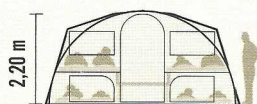

1 C 290 g/m²	1 C 235 g/m²	C 120 g/m²	PVC 500 g/m²	O Ac Ø20/23 & Al Ø28	1h	PAV 309 kg
2 C 290 g/m²	2 C 290 g/m²