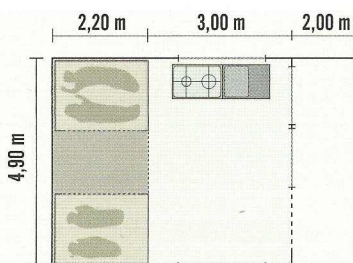

Options - optional - opties

Pare-soleil
Sun canopy
Zonneluifel
ref. CHA13PS

Tapis d'avancée
Awning ground sheet
Luiifel grondzeil
ref. CHA13TSPS

Façade Tulle
Mesh Panel
Vliegengaas voorwandpaneel
ref. CHA13FATU