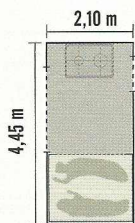

Options - optional - opties

Auvent profondeur 2m50
With 2.5m awning
Diepe voortent 250 cm
ref. MALP12AU

1 PA 220g/m²	1 C 235g/m²	C	PVC 500g/m²	O Ac Ø20/23	25min	PAV 275 kg
2 PA 220g/m²	2 C 290g/m²	140g/m²