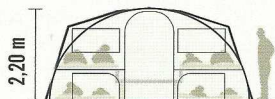

Options - optional - opties

Pare-soleil
Sun canopy
Zonneluifel
ref. CHA13PS

Tapis d'avancée
Awning ground sheet
Luiifel grondzeil
ref. CHA13TSPS

Façade Tulle
Mesh Panel
Vliegengaas voorwandpaneel
ref. CHA13FATU