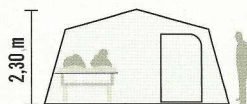

Pare-soleil profondeur 2m
With 2m sun canopy
Diepe luifel 200 cm
ref. MALP13PS

Options - optional - opties

Auvent profondeur 2m50
With 2.5m awning
Diepe voortent 250 cm
ref. MALP12AU

1 PA 220g/m ²	1 C 235g/m ²	C	PVC 500g/m ²	O Ac Ø20/23	25min	PAV 275 kg
2 PA 220g/m ²	2 C 290g/m ²	140g/m ²				