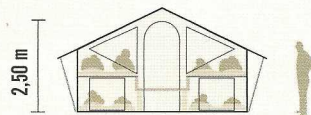

1 PA 220 g/m²	1 PA 220 g/m²	C 120 g/m²	PVC 500 g/m²	O Ac Ø20/23	1h	PAV 321 kg
2 PA 220 g/m²	2 PA 220 g/m²