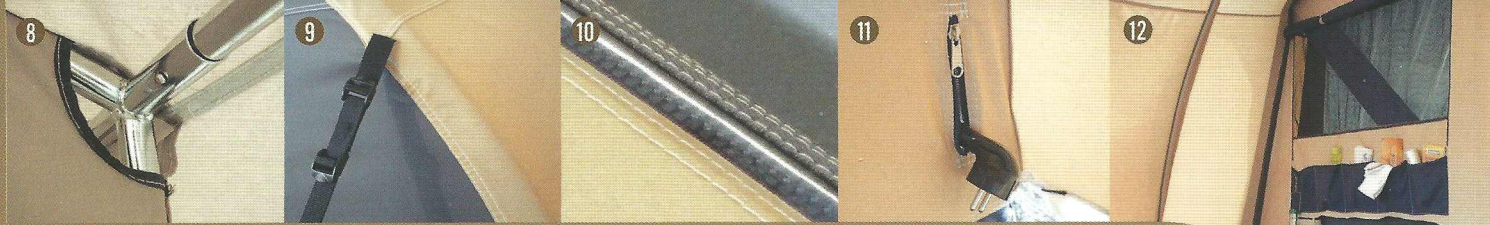

Cabanon trailer tents

Do you want to take advantage of a traditional canvas holiday in real comfort? Whether you are looking for a family holiday, or a couples getaway, you are sure to find the best solution with a Cabanon trailer tent - guaranteed to provide unrivalled luxury, pleasure and ease of use.

Made 100% in France and with more than 50 years experience : 1 2 3 4

The best quality workmanship "hand made" guaranteed by our highly qualified machinists who are required to sign every completed task.

High quality materials : 5 6 7

Our canvasses are strong, technical fabrics which are subject to rigorous testing and controls for waterproofness, breathability and anti mildew. The new Cabanon body has aluminum panels which, not only look better, but are lighter, stronger and have better corrosion performance. The chassis is made in hot galvanized steel.

Strength and Security : 8 9 10

Our frames are made from zinc-plated steel and are reinforced where needed to ensure excellent stability and wind resistance. The double stitching and heavy duty zips guarantee that our canvasses are the strongest.

Comfortable living : 11 12 13 14 15 16 17

For added comfort and performance all models have large ventilated windows with protective outside flaps. The bedrooms are made in dark material and, as the beds are "off the ground" and equipped with quality mattresses, you are guaranteed to enjoy a good nights' sleep.

TWO YEAR GUARANTEE.

Cabanon vouwwagens

De Cabanon wagens zijn licht in gewicht en daardoor gemakkelijk te trekken. U vindt alle comfort en ruimte in de sterke vouwwagen. Deze is eenvoudig op te zetten door het ingenieuze framesysteem. Het slaapcomfort, de grote leefruimte en de mogelijkheid van een keuken staan garant voor een onbezorgde vakantie.

Meer dan 50 jaar ervaring en gemaakt in Frankrijk : 1 2 3 4

De vouwwagens worden ontworpen en geproduceerd in onze fabriek in Duinkerken. Cabanon vouwwagens zijn sterk, waterdicht, ademend en bieden een veilig onderdak onder alle omstandigheden.

Topkwaliteit materialen : 5 6 7

Onze doeken zijn sterk en worden uitvoerig getest op waterafstotendheid, ademend vermogen en schimmelwerendheid. De wagen heeft een gegalvaniseerd chassis en is voorzien van sterke aluminium panelen die licht in gewicht en roestwerend zijn.

Sterk en veilig : 8 9 10

Wij gebruiken verzinkt, stalen frames met versterkte hoeken. De naden zijn dubbel gestikt en de ritsen zijn van zware kwaliteit.

Comfortabel : 11 12 13 14 15 16 17

Alle modellen zijn voorzien van een sterk bisonyl kuipgrondzeil en ventilatieramen met afdekflap aan de buitenzijde. De slaapruijtes zijn donker van kleur, zodat u niet te vroeg gewekt wordt. De bedden zijn voorzien van lattenbodems en kwaliteitsmatrassen.

TWEE JAAR GARANTIE.