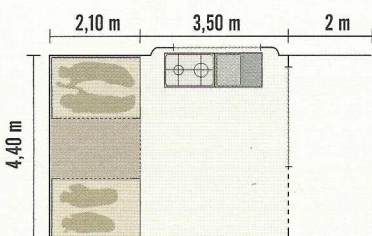

1 C 290 g/m²	1 C 235 g/m²	C 120 g/m²	PVC 500 g/m²	O Ac Ø20/23 & Al Ø28	1h	PAV 309 kg
2 C 290 g/m²	2 C 290 g/m²