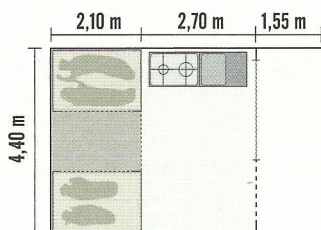

Options - optional - opties

Grand pare-soleil caisse profondeur 2m30
With 2.3m cabin sun canopy
Zonneluifel voor aan de vouwwagen 230 cm
ref. TAB11PS   ref. TAB13PS

Pare-soleil auvent profondeur 1m35
With 1.35m awning sun canopy
Zonneluifel voor aan de voortent 135 cm
ref. STR10PS