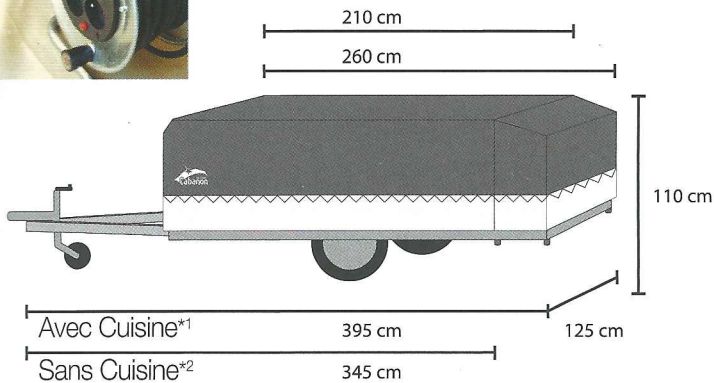

Caravane pliante Mercury

Une pliante spacieuse qui privilégie l'espace à vivre.

La Mercury est aussi facile à monter que sa petite sœur la Manga. L'extension à droite de sa toile offre la possibilité de disposer d'une cuisine très spacieuse. Le grand pare-soleil est équipé de coupe vent.

A spacious tent with a generous living area.

The Mercury is also very easy to set up. The awning is extra spacious with the side kitchen extension. The full size sun canopy is equipped with windbreakers.

Een ruime tent met een grote leefruimte.

De Mercury is een ruime en gemakkelijk op te zetten vouwwagen. De voortent is extra ruim dankzij de keukenuitbouw en voorzien van een uitrustbaar kuipgrondzeil. De vaste luifel is voorzien van windhoeken.

*1 With Kitchen
*2 Without Kitchen
*1 Met Keuken
*2 Zonder Keuken

Options - optional - opties

Grand pare-soleil caisse profondeur 2m30

With 2.3m cabin sun canopy

Zonneluifel voor aan de vouwwagen 230 cm

ref. TAB11PS

ref. TAB13PS

Pare-soleil auvent profondeur 1m35

With 1.35m awning sun canopy

Zonneluifel voor aan de voortent 135 cm

ref. MER12PS

1 C 290 g/m²	1 C 235 g/m²	C 120 g/m²	PVC 500 g/m²	O Ac Ø20/23 & Al Ø28	1h	PAV 309 kg
2 C 290 g/m²	2 C 290 g/m²