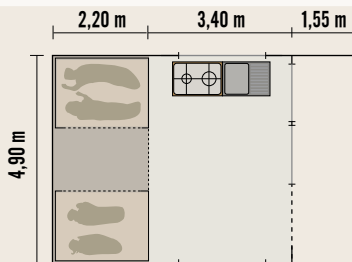

Options - options - opties

Pare-soleil
Sun canopy
Zonneluifel
ref. COL11PS

1 C 290 g/m²	1 C 235 g/m²	C 120 g/m²	PVC 500 g/m²	O Ac Ø28	1h	PAV 440 kg
2 C 290 g/m²	2 C 290 g/m²