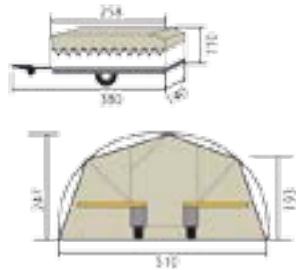

2 Chambre
Room
Kamer
Zimmer
Camera
Habitación
Sovekabine/vaerelser

3 Séjour
Living
Woonruimte
Wohnraum
Soggiorno
Estancia
Dagligstue

Option

	F	GB
Essieu SF	500	500
PTAC	495	450
PV	351	351

	F-B-E-I	NL-GB-DA-DK-S
Essieu AF	650	650
PTAC	495	650
PV	372	372