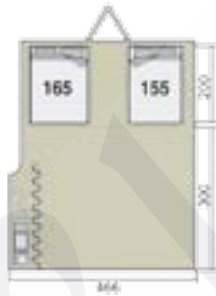

FLOOR CARPET WITH ZIP