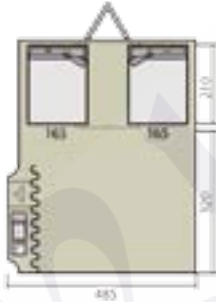

F-B-E-I	NL-GB-DA-DK-S
Essieu AF	650	650
PTAC	495	650
PV	432	432