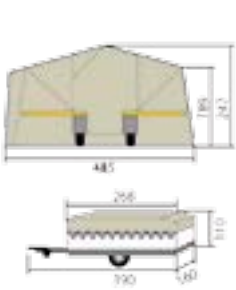

F-B-E-I	NL-GB-DA-DK-S
Essieu AF	650	650
PTAC	495	650
PV	432	432