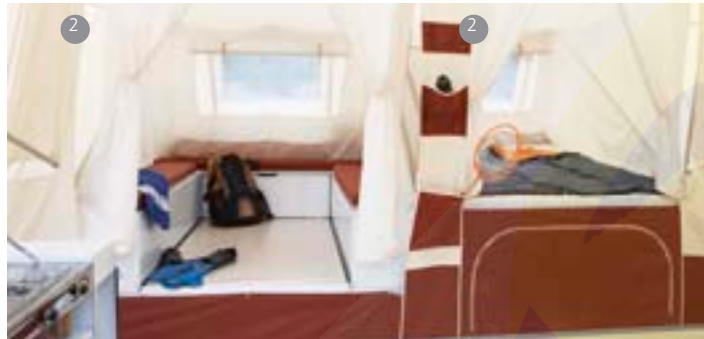

2

Option

7

Jametic @ 4 rondo-XL

Jametic Outdoor

8

1 Cuisine 3 feux sécurité
 3 burner kitchen unit with security
 3 pits beveiligde luxe r.v.s. keuken
 3 flammen zündgesicherte küche
 Cucina 3 fuochi con sicurezza
 Cocina 3 fuegos con seguridad
 Koken 3 pits gas (godkendt)