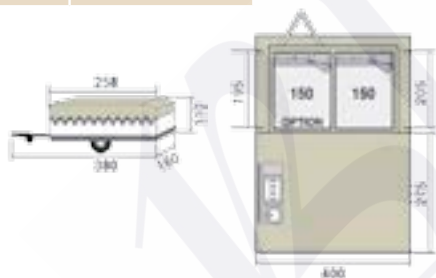

1 Cuisine 3 feux sécurité
3 burner kitchen unit with security
3 pits beveiligde luxe r.v.s. keuken
3 flammen zündgesicherte küche
Cucina 3 fuochi con sicurezza
Cocina 3 fuegos con seguridad
Koken 3 pits gas (godkendt)

2 Chambre
Room
Kamer
Zimmer
Camera
Habitación
Sovekabine/vaerelser

	F-B-E-I	NL-GB-DA-DK-S
Essieu AF	650	650
PTAC	495	650
PV	356	356

Option