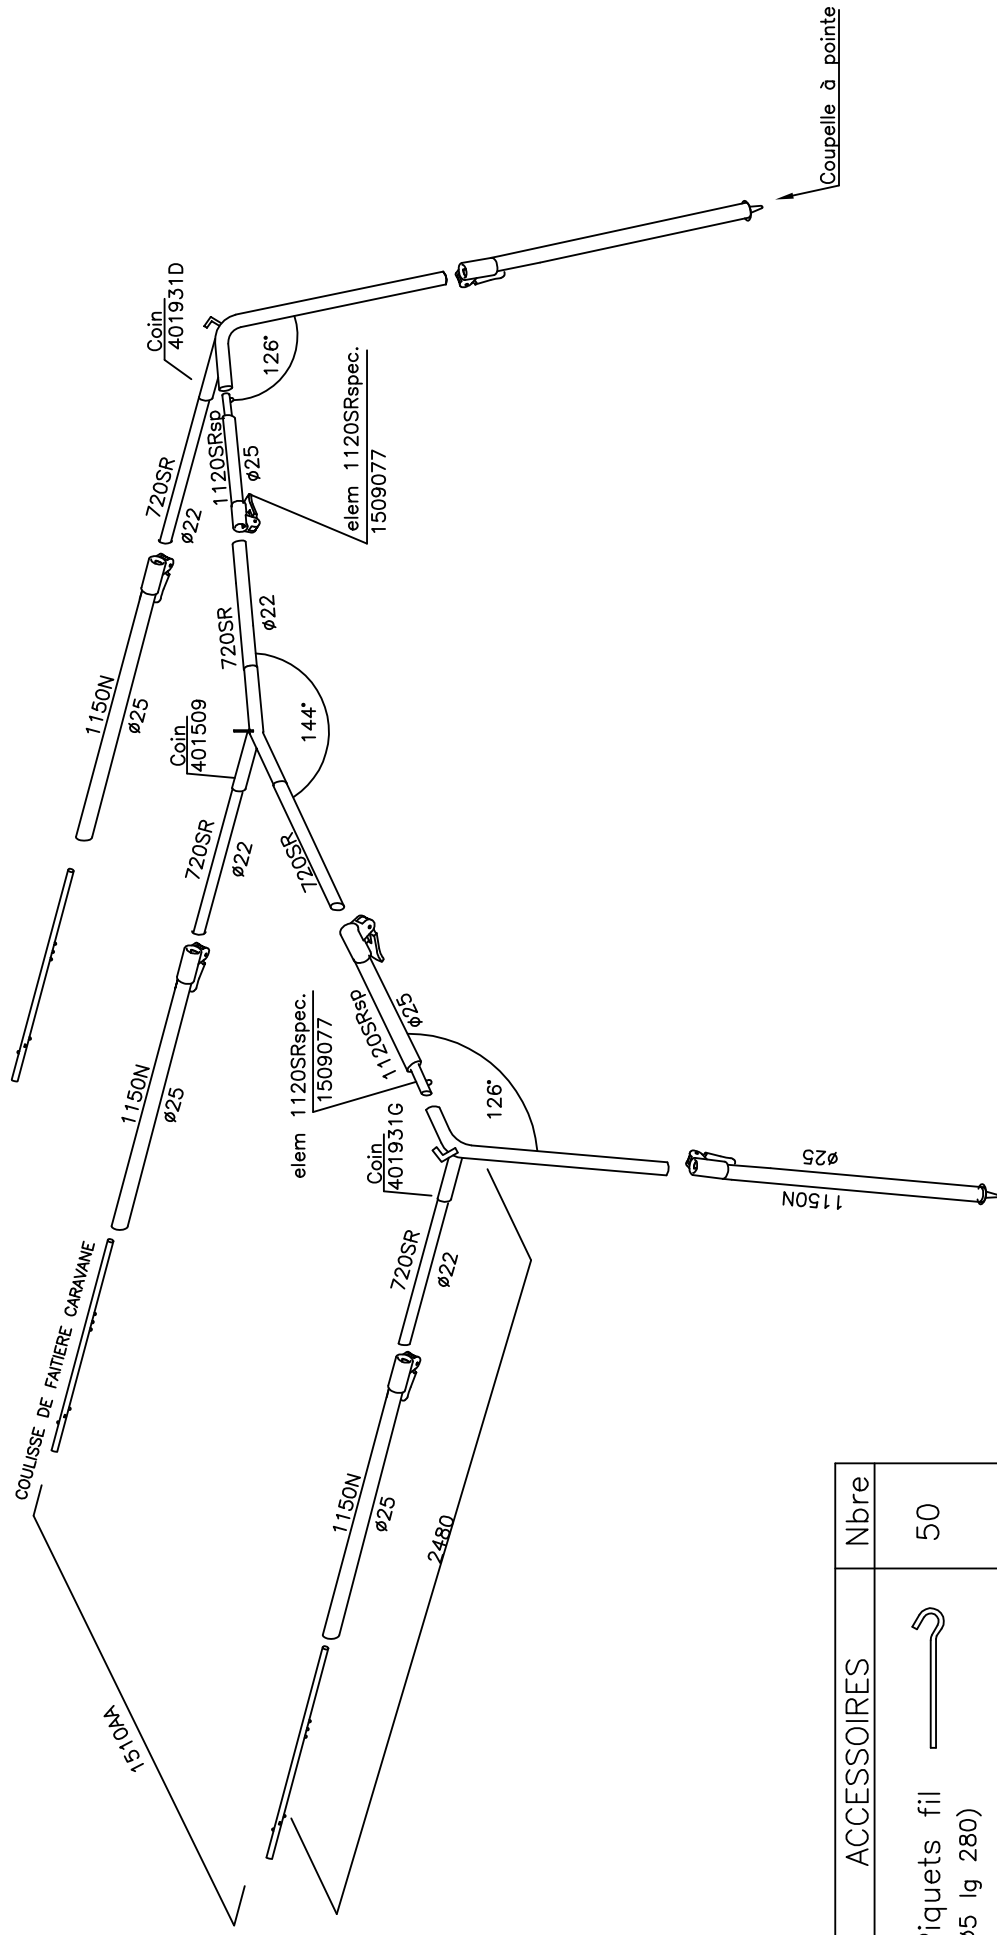

# Armature auvent 904690

**MONTAGE SUR L'ARMATURE PRINCIPALE :**  
 -Utiliser les coulisses de faitière de la caravane

ACCESSOIRES	Nbre
Piquets fil (Ø5 lg 280)	50
Sac armature (350x1400)	1