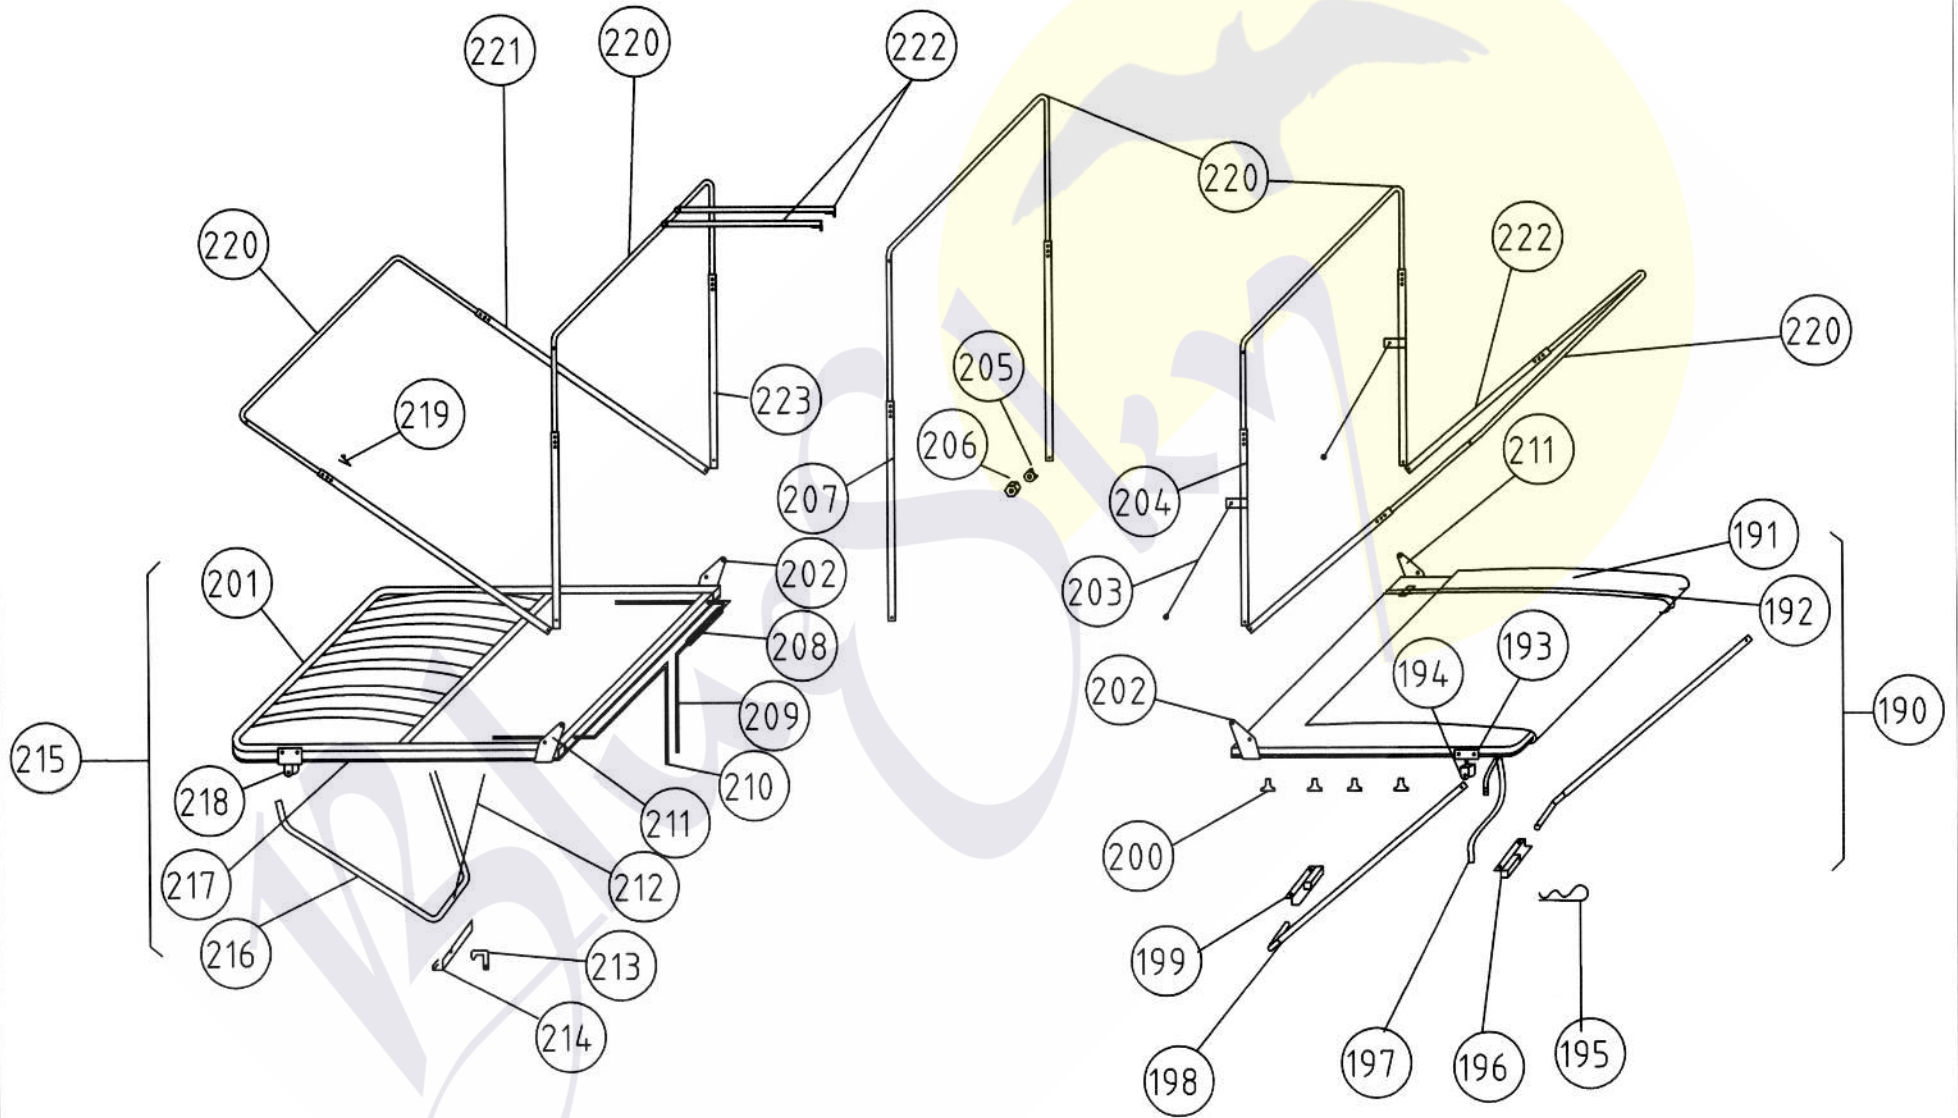

PLATEAU ARMATURE RANDGER 575

ARMATURE

		De 2006 à 2008 (From 2006 to 2008)
rep (Number)	Désignation (Description)	Référence à commander (Reference to order)
190	Plateau de lit droit équipé	TI903511
191	Protection matelas D/G	904219
192	Sangle de matelas	900818
193	Equerre de plateau	TI900739T
194	Chape de pied de plateau arrière peint	TI901533T
195	Goupille bêta	06224
196	Support de pied arrière droit	901562
197	Sangle lg 600+boucles	TI900479
198	Pied arrière peint	TI901563T
199	Support de pied arrière gauche	901564
200	Téton de retenue	07223
201	Cadre a latte	213065V
202	Chape AV.D/AR.G peint	TI901890T
203	Câble d'armature lg 600	35060
204	Bras d'arceau intermédiaire droit peint	TI901885T
205	Rondelle plastique articulation armature	703289S
206	Cache écrou H8plastique	03988
207	Bras d'arceau central peint	TI901882T
208	Gaine de protection ressort	628524G
209	Ressort assistance AV.D/AR.G	901522B
210	Ressort assistance AV.G/AR.D	901521B
211	Chape AV.G/AR.D	TI901889T
212	Câble de pied de plateau LG 665	904216
213	Verrou de blocage pied avant	901532B
214	Support de pied avant	901529B
215	Plateau de lit gauche équipé	TI903513
216	Pied de plateau avant peint	TI901528T