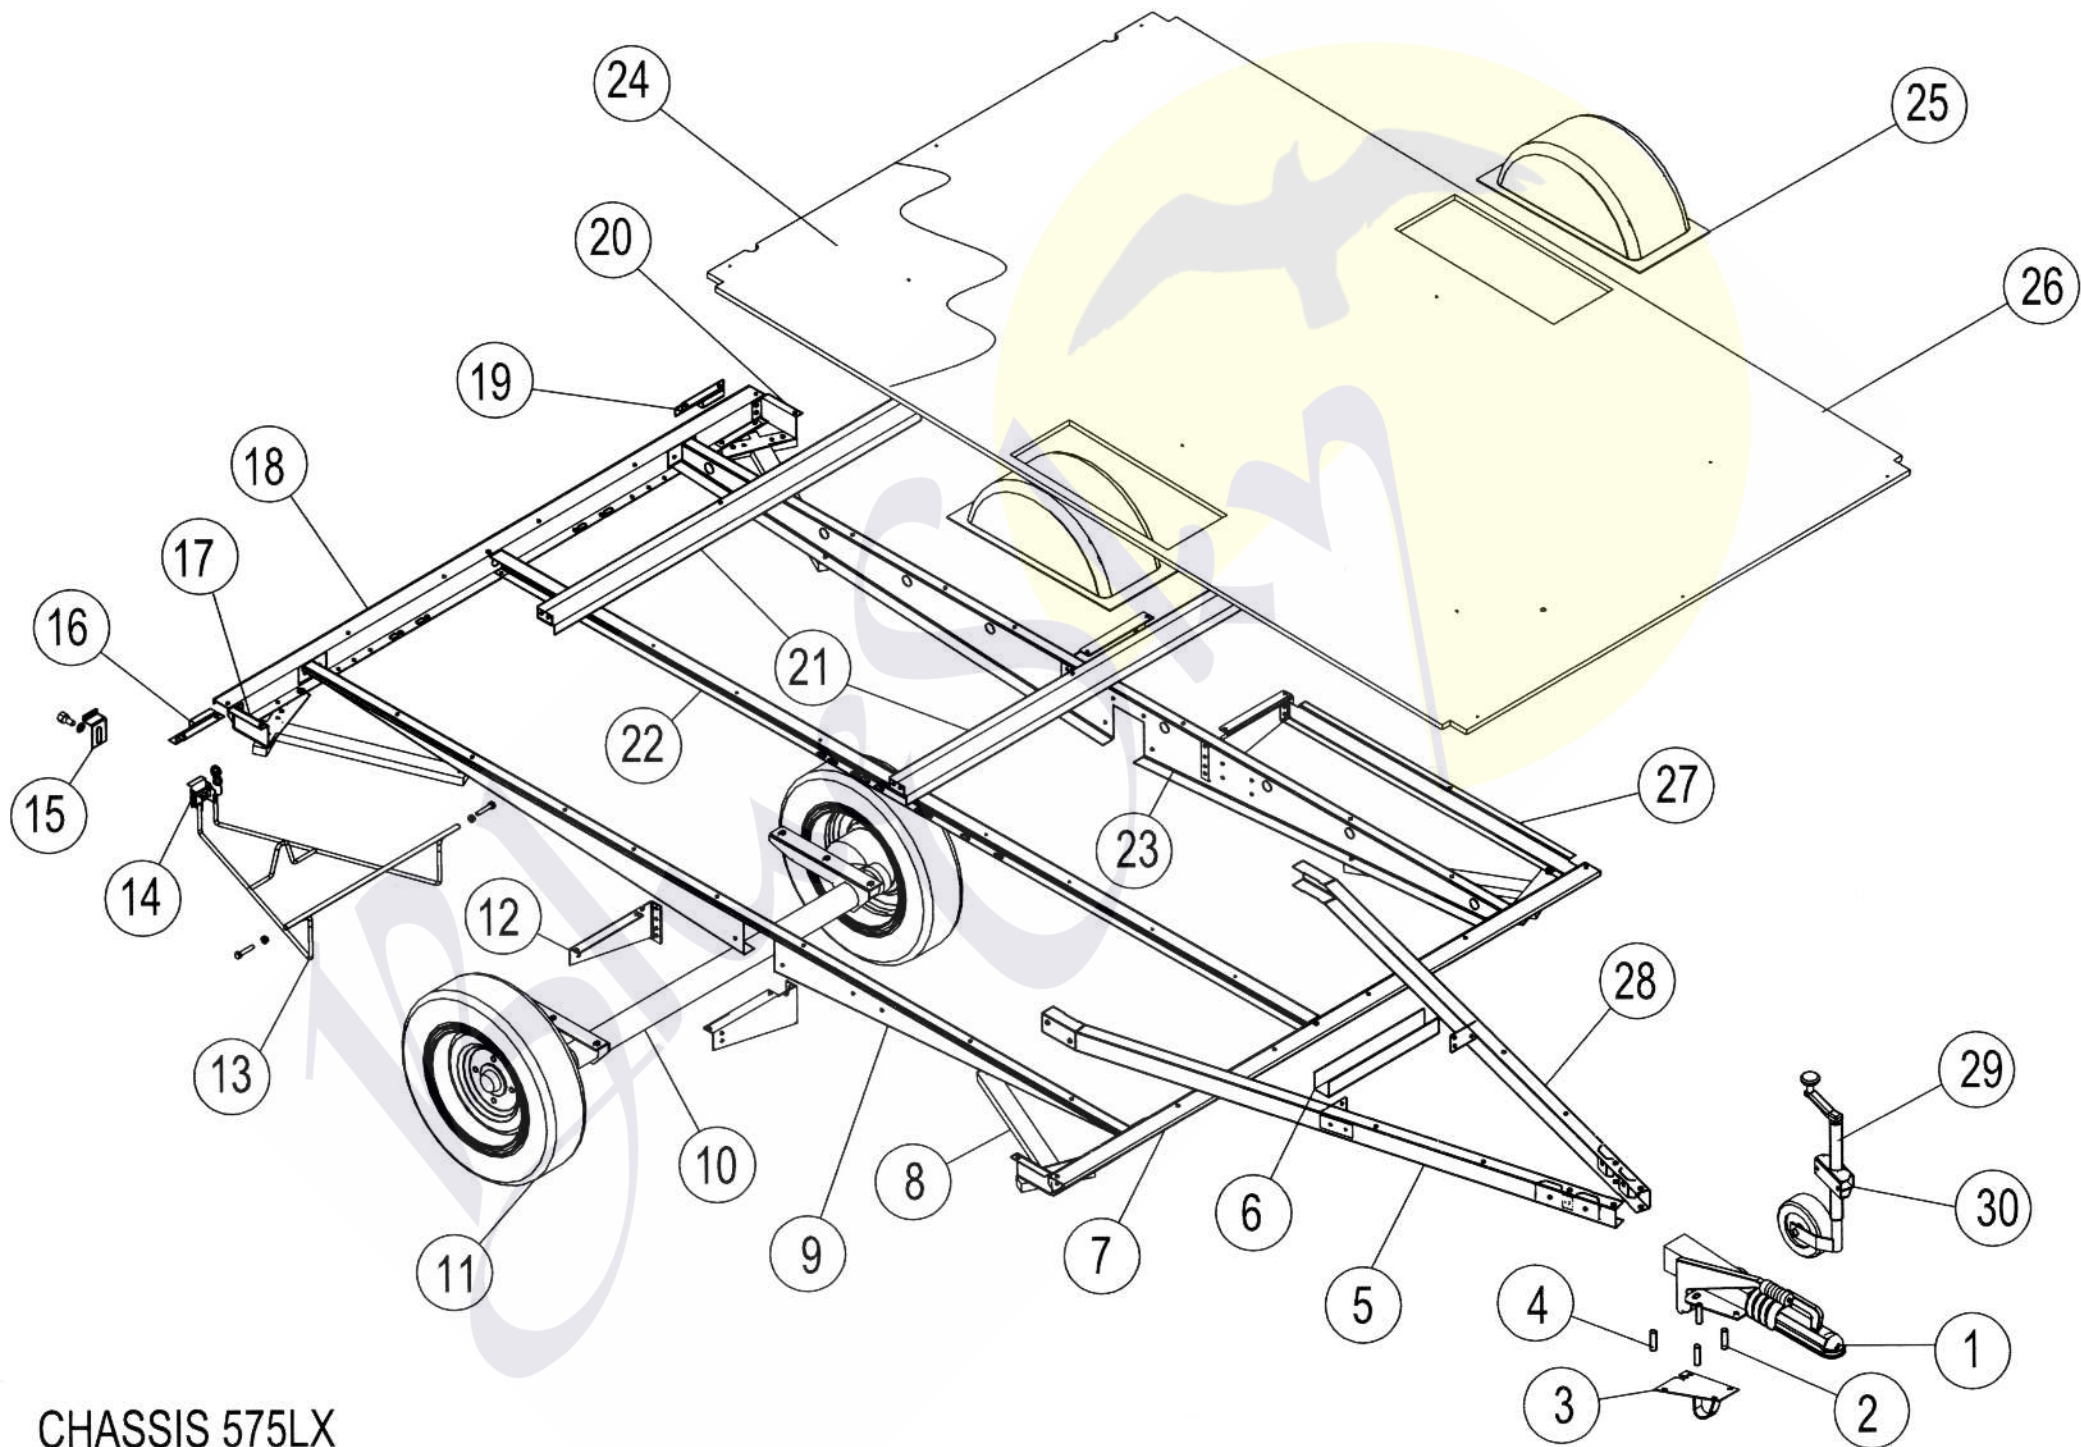

CHASSIS 575LX

CHASSIS (Frame with brake)

		De 2006 à 2008 (From 2006 to 2008)
rep (Number)	Désignation (Description)	Référence à commander (Reference to order)
1	Attache 90/S3 PL272871	630733S
2	Tube entretoise 15x21lg64	M652519
3	Béquille sous flèche	M677853
4	Tube entretoise 25x21lg68	M635402
5	Flèche droite	M667824
6	Support pied avant	901529B
7	Traverse avant -arrière	M679059
8	Vérin MF 1500 LG 480	636061X
9	Longeron droit	M681214
10	Essieu CHT B1000 3RA+DA	634498W
11	Roue 165/18x13	30300
12	Console lg320	TI679060
13	Support roue SOS	TI903128
14	Accroch traverse arrière	TI903134
15	Bloc traverse arrière	TI903131
16	Support pied arrière droit	901562
17	Equerre droit e sup. vérin	TI903135D
18	Traverse avant -arrière	M679059
19	Support pied arrière gauche	901564
20	Equerre gauche sup. vérin	TI903135G
21	Traverse intermédiaire	TI656166
22	Longeron intermédiaire	904323
23	Longeron gauche	M681211
24	Tapis de sol	03574
25	Passage de roue	664371S
26	plancher	TI903077
27	Cornière lg 1053	M681220
28	Flèche gauche	M667823
29	Roue jockey télescopique	624970V
30	Collier diam 48	213403D