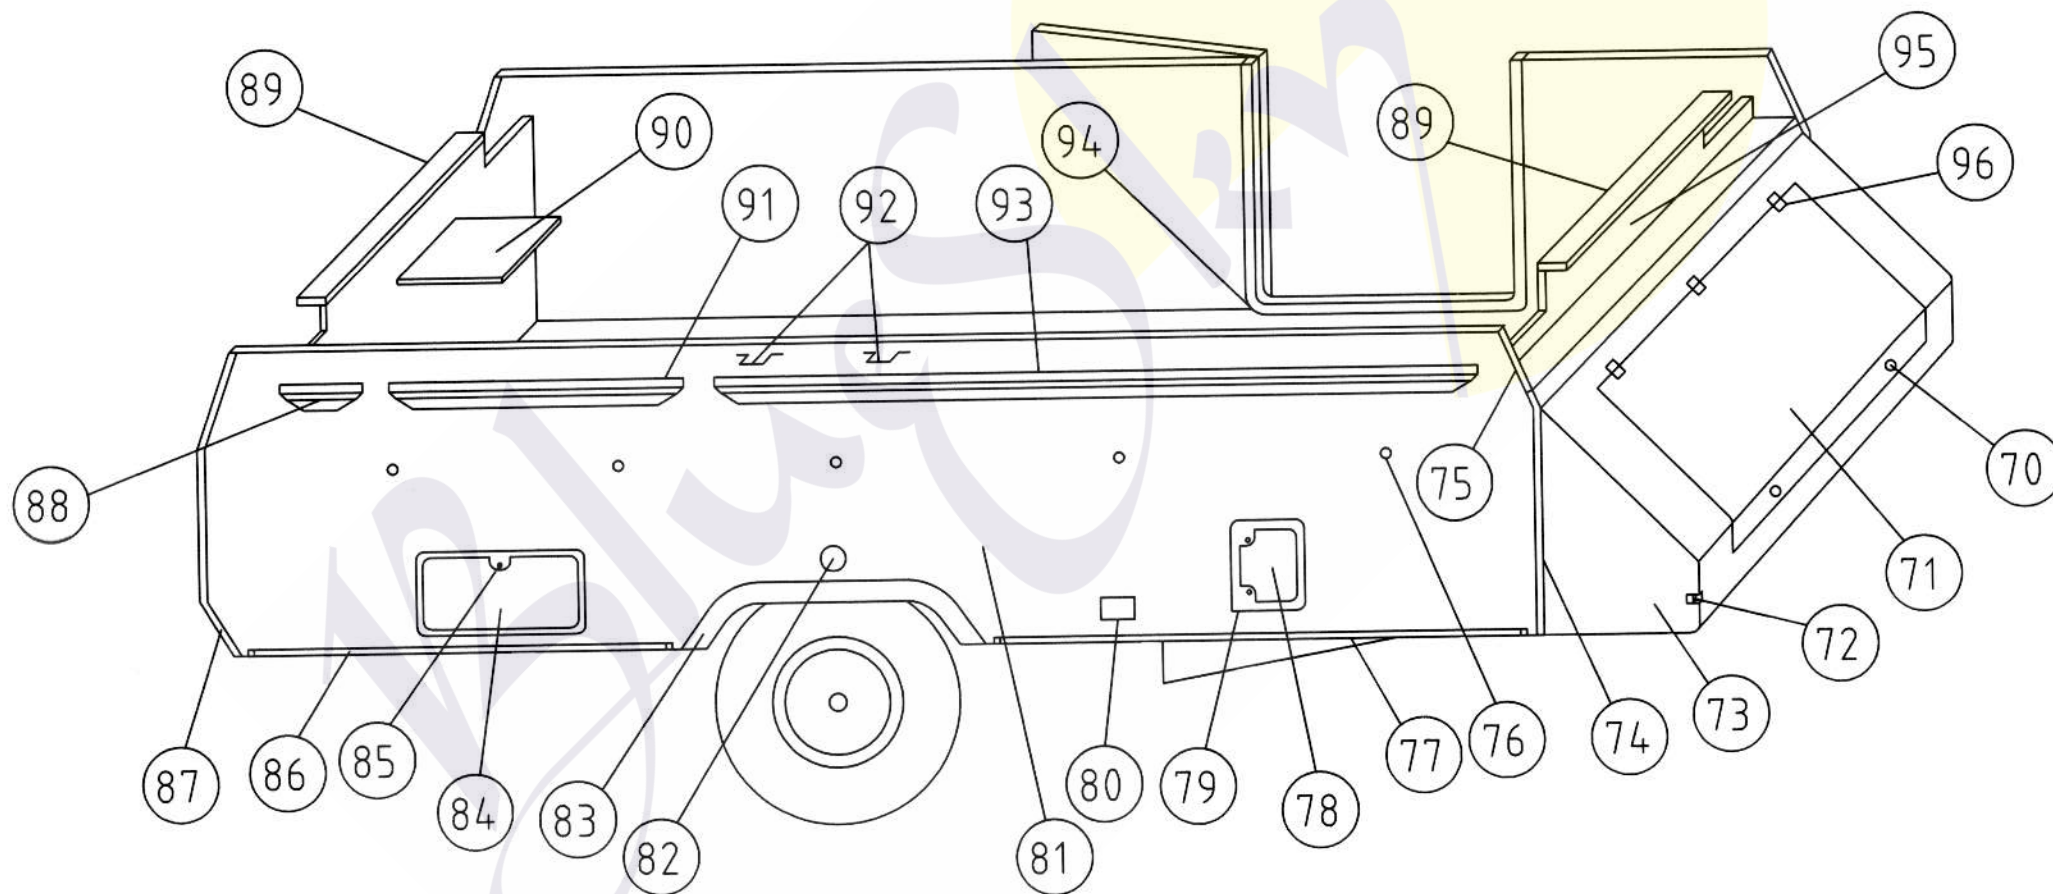

COTE DROIT 575LX

		De 2007 à 2008 (From 2007 to 2008)	Année 2006 (Year 2006)
rep (Number)	Désignation (Description)	Référence à commander (Reference to order)	Référence à commander (Reference to order)
70	Poignée claquante serrure	03584	03584
71	Porte coffre	37890RM	37890RM
72	Feu blanc	38004	38004
73	Coffre avant	37889	37889
74	Profil alu	30187	30187
75	Profil plastique U	213038P	213038P
76	Téton de retenue	07222	07222
77	Profil alu	30181	30181
78	Porte III blanche	213466A	213466A
79	Cadre de porte Wc	213467B	213467B
80	Pompe watermaster	213058L	213058L
81	Panneau coté droit	TI903186	TI903091
82	Catadioptré orange	02950	02950
83	Carénage de roue	213841B	213841B
84	Coffre batterie	37310	36301
85	Cadre + serrure de porte coffre	37311	36320
86	Profil alu	30182	30182
87	Profil alu cintré	30185	30185
88	Profil Z d'accrochage	500731Q	500731Q
89	Moulure 682704	215475H	215475H
90	tablette	36355	36355
91	Profil Z d'accrochage	500743D	500743D
92	Pontet table gris	625757N	625757N
93	Profil Z d'accrochage	500744E	500744E
94	Seuil de porte ABS noir	630059B	630059B
95	Panneau avant	TI903078	TI903078
96	Charnière blanche	09053	09053