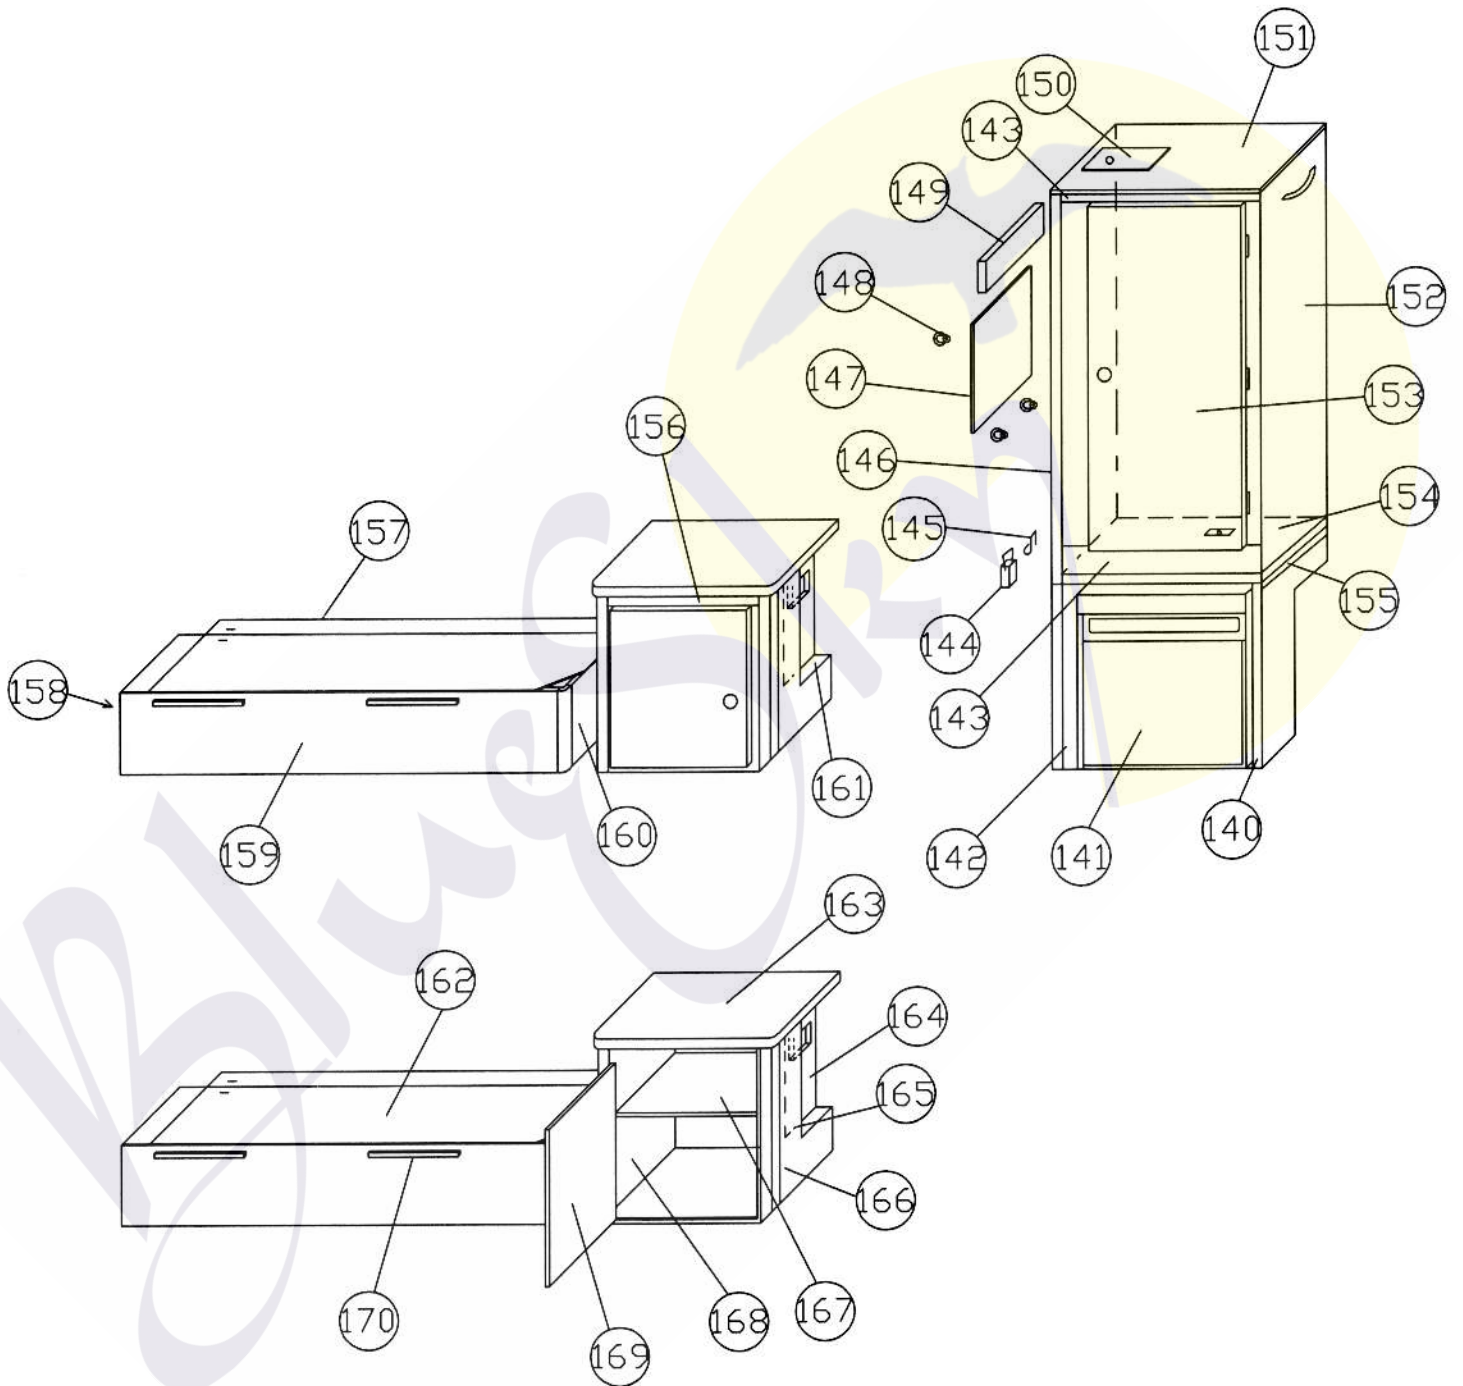

INTERIEUR

INTERIEUR

		De 2007 à 2008 (From 2007 to 2008)	Année 2006 (Year 2006)
rep (Number)	Désignation (Description)	Référence à commander (Reference to order)	Référence à commander (Reference to order)
140	Montant calage frigo	36298	36298
141	Frigérateur 56L	03498	03498
142	Coté gauche meuble bas	18734	18734
143	Traverse penderie	18753	18753
144	Grenouillère	215469B	215469B
145	Crochet	215470C	215470C
146	Montant penderie	18756	18756
147	Miroir	639402T	639402T
148	Taquet glace laiton chrome	639906R	639906R
149	Lampe	35969	35969
150	Entretoise penderie	18757	18757
151	Plafond penderie	18754	18754
152	Coté droit penderie	18750	18750
153	porte penderie	18772	18772
154	Fond de penderie	18755	18755
155	Dessus meuble bas de penderie	18798	36297
156	Traverse	18728	18728
157	Bandeau banquette	18765	18765
158	Coté gauche banquette	18763	18763
159	Façade banquette	18758	18758
160	Coté droite banquette	18764	18764
161	niche	18742	18742
162	Couvercle	18761	18761
163	Dessus meuble	36350	36350
164	Niche meuble bas	18797	18741
165	Niche	18743	18743
166	Coté droit meuble bas	18740	18740
167	Rayon meuble bas	18744	18744