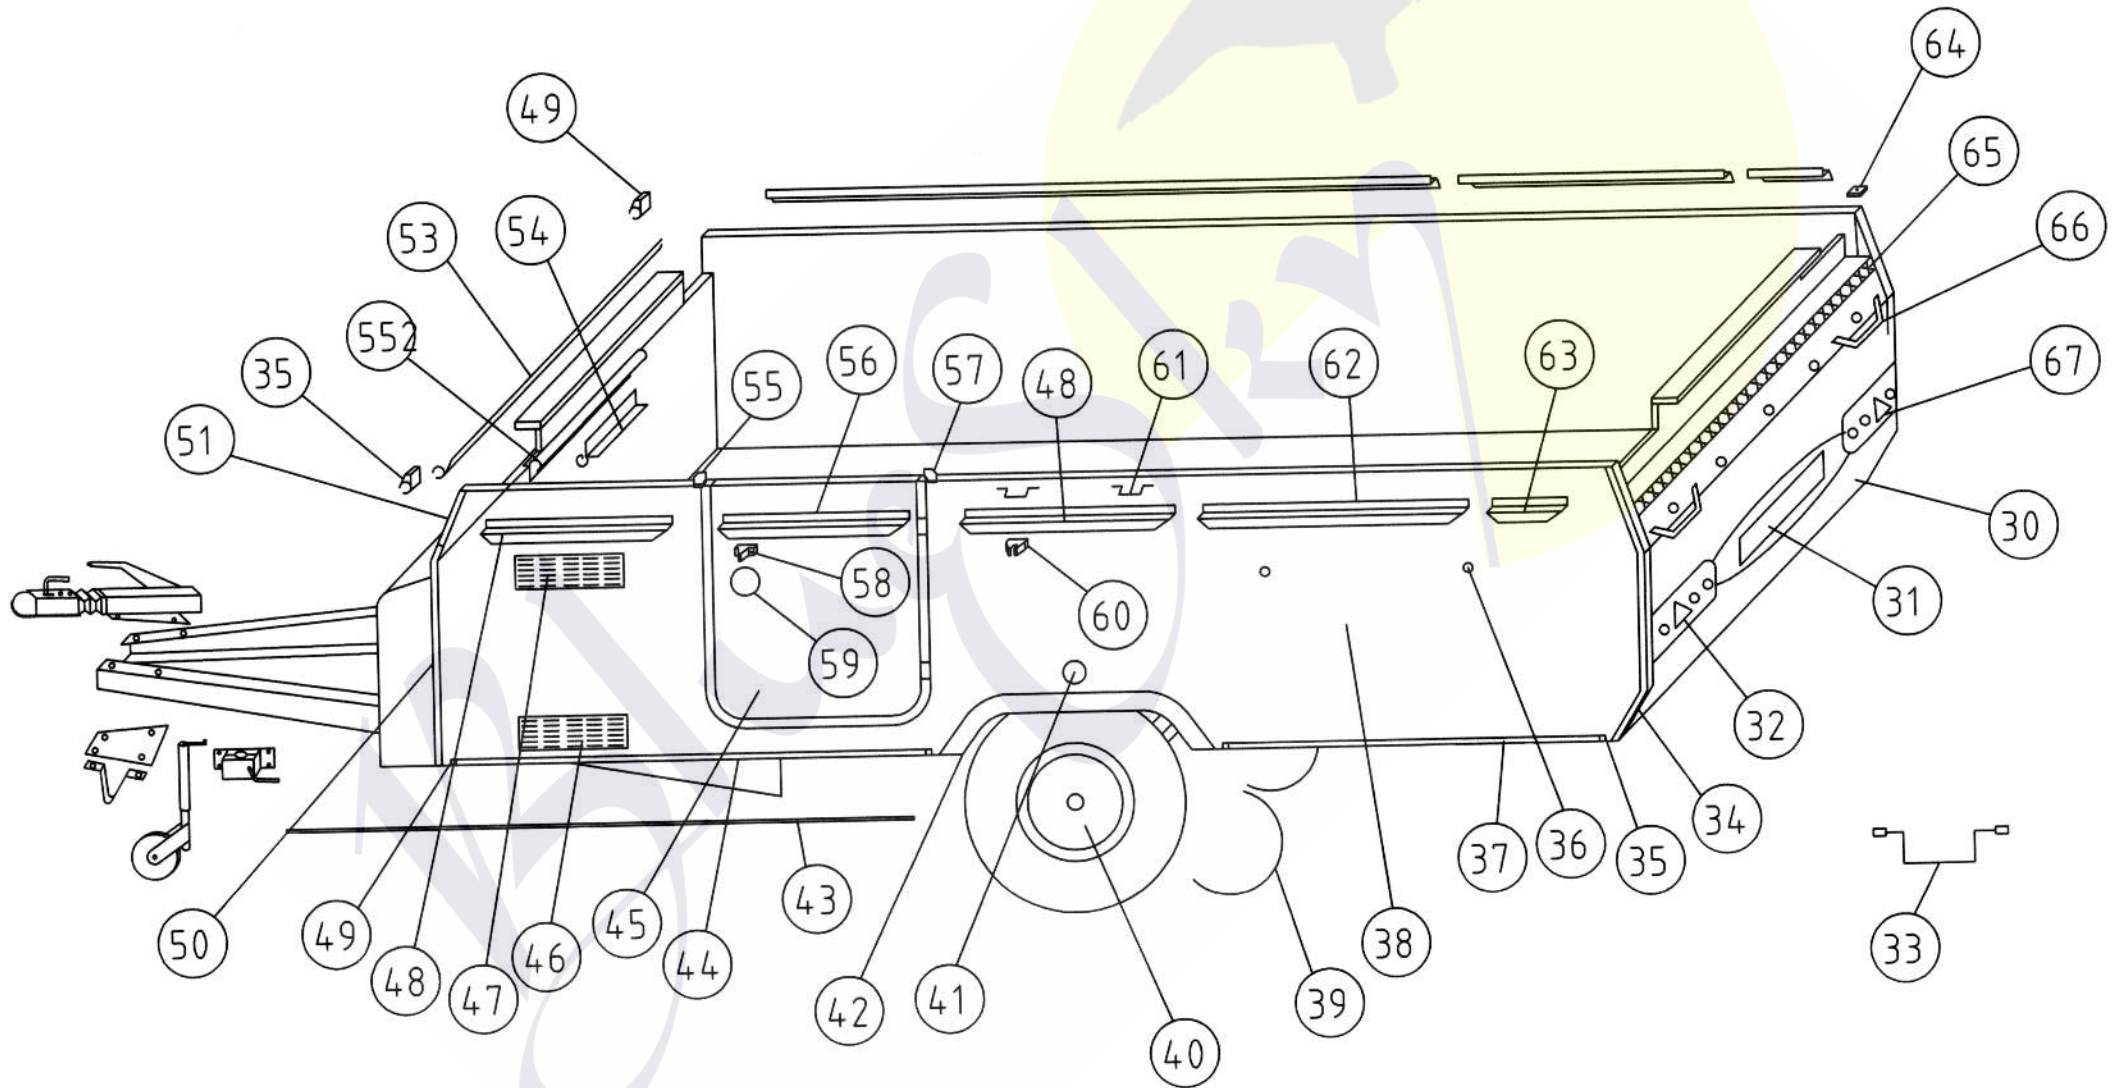

COTE GAUCHE 575LX

		De 2006 à 2008 (From 2006 to 2008)
rep (Number)	Désignation (Description)	Référence à commander (Reference to order)
31	Panneau arrière	T1903011
32	Eclaireur de plaque	212463K
33	Feu 5 fonction arrière gauche	37895RM
34	vilebrequin	451080R
35	Profil angle arrière gauche cintré	30186
36	Embout droit profil BDC	633554Y
37	Téton de retenue	07222
38	Profil alu bas de caisse	30182
39	Panneau coté gauche	T1903098
40	Câble de frein	633749V
41	Enjoliveur	03651
42	Catadioptr orange	02950
43	Carénage de roue	213841B
44	Tige de frein	639537X
45	Profil alu	30181
46	Porte	35932
47	Grille inférieur	37884RM
48	Grille supérieur	37885RM
49	Profil Z d'accrochage toile	215486W
50	Embout gauche profil BDC	633555Z
51	Profil alu	30188
52	Profil plastique U	213038P
53	Profil charnière male	T1682781.1
54	Profil alu avant maintien bâche	500744E
55	Profil charnière femelle	T1682781.2
56	Embout cadre porte gauche	213844E
57	Profil Z d'accrochage toile	500722E