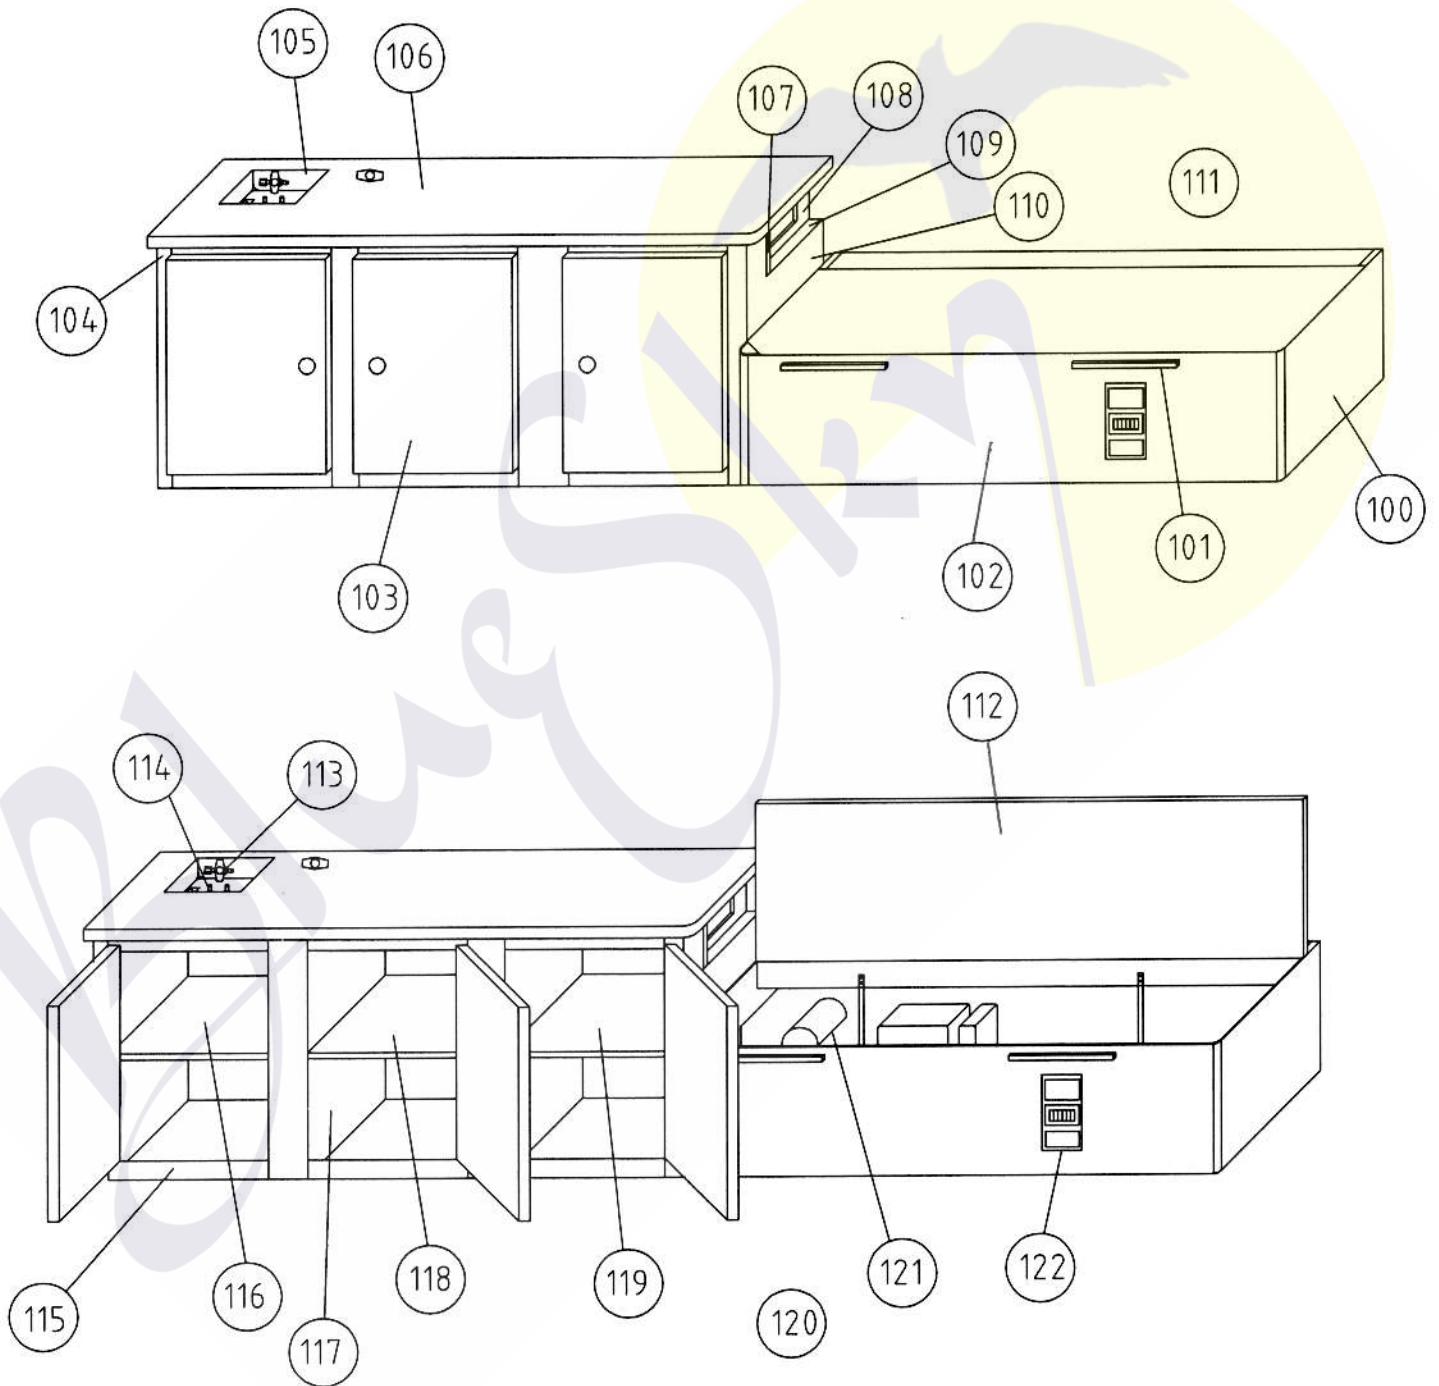

INTERIEUR

INTERIEUR

		De 2007 à 2008 (From 2007 to 2008)	Année 2006 (Year 2006)
rep (Number)	Désignation (Description)	Référence à commander (Reference to order)	Référence à commander (Reference to order)
100	Coté droite de banquette	18764	18764
101	Support	211889H	211889H
102	Façade banquette	18758	18758
103	Porte cuisine	18773	18773
104	Montant cuisine	36267	36267
105	Support raccord PS	213862A	213862A
106	Dessus cuisine	36263	36263
107	Support prise	18709	18709
108	Support prise	18796	18707
109	Support prise	18708	18708
110	Coté droit cuisine	18702	18702
111	Bandeau	18765	18765
112	Couvercle	18761	18761
113	Coupleur avec vanne de sécurité	213886C	213886C
114	Raccord laiton gris	215540G	215540G
115	Bandeau	18730	18730
116	étagère cuisine	36266	36266
117	séparation	18703	18703
118	Etagère cuisine	36324	36324
119	Etagère cuisine	18706	18706
120	Coté gauche	18763	18763
121	Chauffe eau TRUMATHERME	34999	34999
122	Transformateur SEMLOH	36303	36303